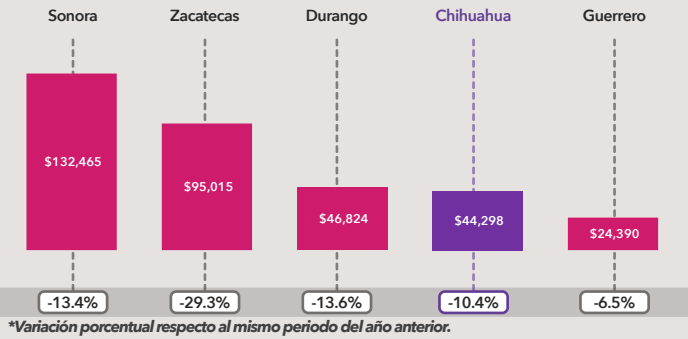

MINERÍA

DATOS A DICIEMBRE 2023

La minería es una actividad económica encargada de la extracción, explotación y aprovechamiento de los minerales.

VALOR DE PRODUCCIÓN MINERA ACUMULADO 2023 PRINCIPALES ENTIDADES FEDERATIVAS - MILLONES DE PESOS

PRODUCCIÓN DE LOS PRINCIPALES MINERALES ACUMULADO ENERO - DICIEMBRE 2023

PANORAMA DEL ESTADO DE CHIHUAHUA

VALOR DE PRODUCCIÓN MINERA Diciembre 2023 Acumulado 2023

PRODUCCIÓN DE LOS PRINCIPALES MINERALES EN EL MES DE DICIEMBRE 2023

VALOR DE PRODUCCIÓN MINERA POR MUNICIPIO ACUMULADO ENERO - DICIEMBRE 2023

EVOLUCIÓN DEL VALOR DE PRODUCCIÓN MINERA EN EL ESTADO - VARIACIÓN PORCENTUAL ANUAL A DICIEMBRE 2023

*Valor acumulado al mes de referencia comparado con el mismo mes del año anterior.