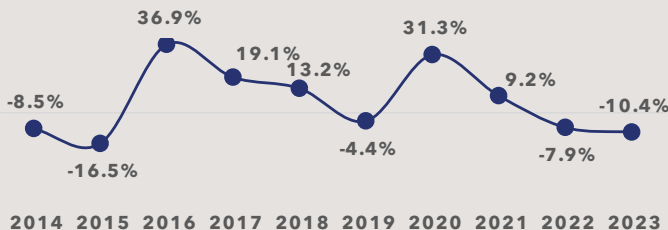

MINERÍA

DATOS A DICIEMBRE 2023

La minería es una actividad económica encargada de la extracción, explotación y aprovechamiento de los minerales.

VALOR DE PRODUCCIÓN MINERA ACUMULADO 2023 PRINCIPALES ENTIDADES FEDERATIVAS - MILLONES DE PESOS

PRODUCCIÓN DE LOS PRINCIPALES MINERALES ACUMULADO ENERO - DICIEMBRE 2023

PANORAMA DEL ESTADO DE CHIHUAHUA

VALOR DE PRODUCCIÓN MINERA Diciembre 2023 Acumulado 2023

PRODUCCIÓN DE LOS PRINCIPALES MINERALES EN EL MES DE DICIEMBRE 2023

VALOR DE PRODUCCIÓN MINERA POR MUNICIPIO ACUMULADO ENERO - DICIEMBRE 2023

EVOLUCIÓN DEL VALOR DE PRODUCCIÓN MINERA EN EL ESTADO - VARIACIÓN PORCENTUAL ANUAL A DICIEMBRE 2023

*Valor acumulado al mes de referencia comparado con el mismo mes del año anterior.