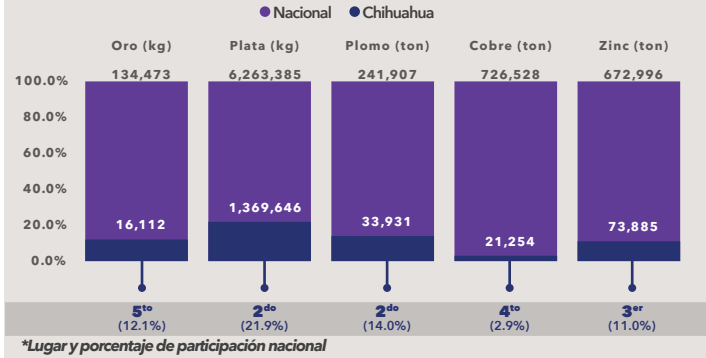

MINERÍA

DATOS A DICIEMBRE 2023

La minería es una actividad económica encargada de la extracción, explotación y aprovechamiento de los minerales.

VALOR DE PRODUCCIÓN MINERA ACUMULADO 2023 PRINCIPALES ENTIDADES FEDERATIVAS - MILLONES DE PESOS

PRODUCCIÓN DE LOS PRINCIPALES MINERALES ACUMULADO ENERO - DICIEMBRE 2023

PANORAMA DEL ESTADO DE CHIHUAHUA

VALOR DE PRODUCCIÓN MINERA Diciembre 2023 Acumulado 2023

PRODUCCIÓN DE LOS PRINCIPALES MINERALES EN EL MES DE DICIEMBRE 2023

VALOR DE PRODUCCIÓN MINERA POR MUNICIPIO ACUMULADO ENERO - DICIEMBRE 2023

EVOLUCIÓN DEL VALOR DE PRODUCCIÓN MINERA EN EL ESTADO - VARIACIÓN PORCENTUAL ANUAL A DICIEMBRE 2023

*Valor acumulado al mes de referencia comparado con el mismo mes del año anterior.