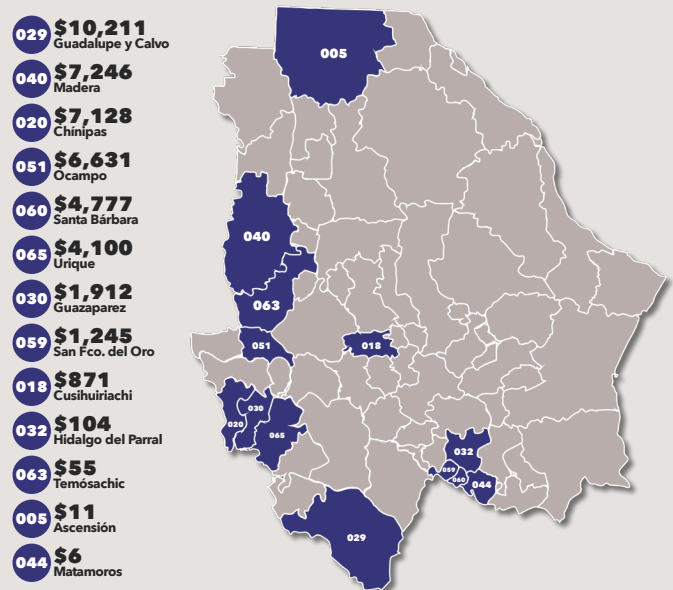

MINERÍA

DATOS A DICIEMBRE 2023

La minería es una actividad económica encargada de la extracción, explotación y aprovechamiento de los minerales.

VALOR DE PRODUCCIÓN MINERA ACUMULADO 2023 PRINCIPALES ENTIDADES FEDERATIVAS - MILLONES DE PESOS

PRODUCCIÓN DE LOS PRINCIPALES MINERALES ACUMULADO ENERO - DICIEMBRE 2023

PANORAMA DEL ESTADO DE CHIHUAHUA

VALOR DE PRODUCCIÓN MINERA Diciembre 2023 Acumulado 2023

PRODUCCIÓN DE LOS PRINCIPALES MINERALES EN EL MES DE DICIEMBRE 2023

VALOR DE PRODUCCIÓN MINERA POR MUNICIPIO ACUMULADO ENERO - DICIEMBRE 2023

EVOLUCIÓN DEL VALOR DE PRODUCCIÓN MINERA EN EL ESTADO - VARIACIÓN PORCENTUAL ANUAL A DICIEMBRE 2023

*Valor acumulado al mes de referencia comparado con el mismo mes del año anterior.